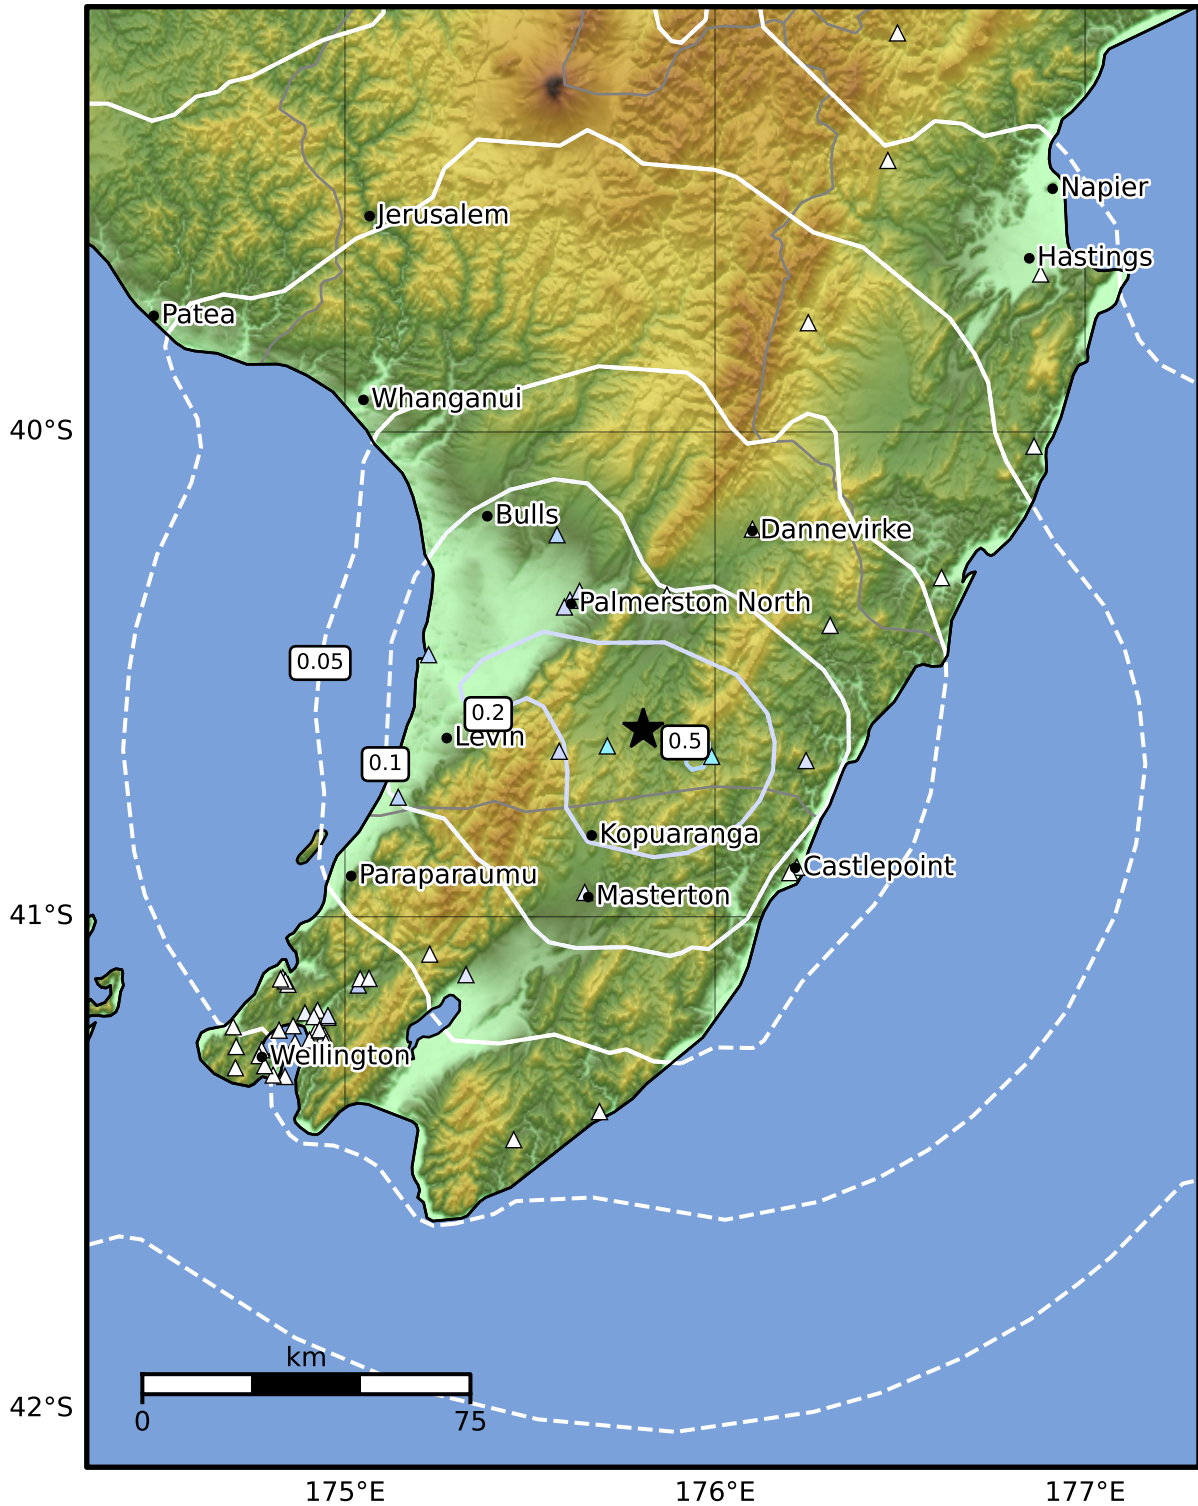

0.3 Second Peak Spectral Acceleration Map GNS Science

ShakeMap: Wairarapa

Feb 27, 2025 06:02:58 UTC M3.3 S40.62 E175.81 Depth: 31.9km ID:2025p154735

|                     |            |            |            |          |          |          |           |           |           |            |            |
|---------------------|------------|------------|------------|----------|----------|----------|-----------|-----------|-----------|------------|------------|
| <b>SA(0.3) (%g)</b> | <b>0.1</b> | <b>0.2</b> | <b>0.5</b> | <b>1</b> | <b>2</b> | <b>5</b> | <b>10</b> | <b>20</b> | <b>50</b> | <b>100</b> | <b>200</b> |
|---------------------|------------|------------|------------|----------|----------|----------|-----------|-----------|-----------|------------|------------|

Scale based on Moratalla et al.(2021) and Worden et al.(2012) Version 1: Processed 2025-02-27T06:16:43Z

△ Seismic Instrument ○ Reported Intensity ★ Epicenter